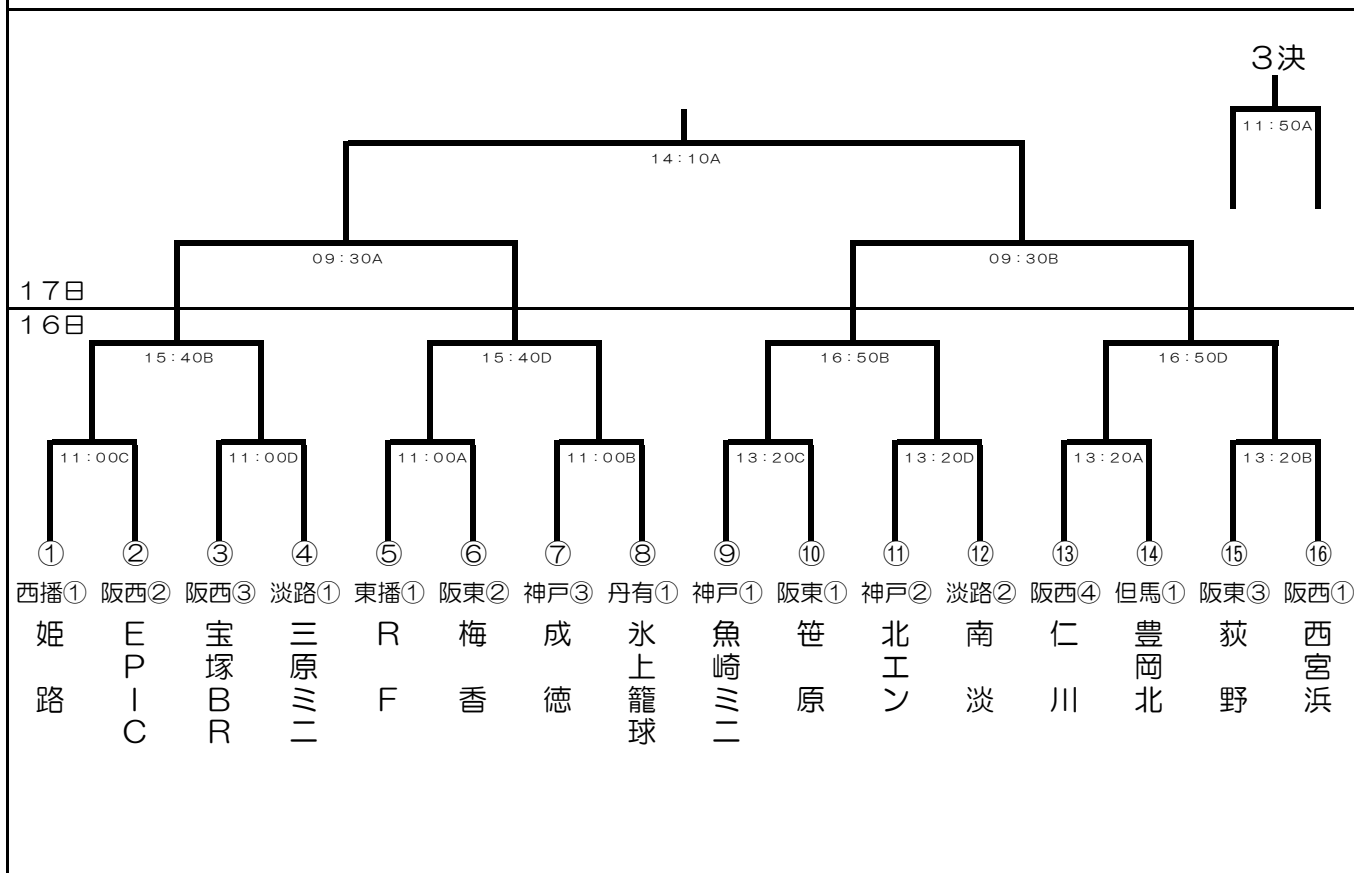

## ☆男子トーナメント☆

## ☆女子トーナメント☆

# ★試合日程★

12月16日(土) 開館8:45 受付9:00 代表者会議(事前連絡)

時 間	Aコート	Bコート	Cコート	Dコート
10:30	開会式			
11:00	( ⑤ - ⑥ ) ( R F - 梅 香 ) ( TO ⑬ 仁 川 )	( ⑦ - ⑧ ) ( 成 徳 - 氷上籠球 ) ( TO ⑭ 豊岡北 )	( ① - ② ) ( 姫 路 - EPIC ) ( TO ⑮ 荻 野 )	( ③ - ④ ) ( 宝塚BR - 三原ミニ ) ( TO ⑯ 西宮浜 )
12:10	⑤ - ⑥ 明 城 - 姫 路	⑦ - ⑧ 東 浦 - 多田東	① - ② 人 丸 - 狭 間	③ - ④ 豊岡北 - パワーズ
13:20	( ⑬ - ⑭ ) ( 仁 川 - 豊岡北 )	( ⑮ - ⑯ ) ( 荻 野 - 西宮浜 )	( ⑨ - ⑩ ) ( 魚崎ミニ - 笹 原 )	( ⑪ - ⑫ ) ( 北エン - 南 淡 )
14:30	⑬ - ⑭ 魚崎ミニ - 高 木	⑮ - ⑯ H B - 福 住	⑨ - ⑩ S B - 浜 脇	⑪ - ⑫ 学園SS - 宝塚BR
15:40	C2勝ち - D2勝ち -	( C1勝ち - D1勝ち ) ( - )	A2勝ち - B2勝ち -	( A1勝ち - B1勝ち ) ( - )
16:50	C4勝ち - D4勝ち -	( C3勝ち - D3勝ち ) ( - )	A4勝ち - B4勝ち -	( A3勝ち - B3勝ち ) ( - )
【TO】負けTOを基本とし、第1試合においては第3ゲームのA・Bコートのチームを割り当てます。 【指名審判】全試合指名審判制とし、割り当てます。				

12月17日(日) 開館8:45

時 間	Aコート	Bコート	Cコート	Dコート
9:00	ウォーミングアップ A1	ウォーミングアップ B1	ウォーミングアップ 使用不可	ウォーミングアップ 使用不可
1 9:30	女子準決勝 ( ①~④ - ⑤~⑧ )	女子準決勝 ( ⑨~⑫ - ⑬~⑯ )	ウォーミングアップ 前半A2 後半B2	ウォーミングアップ 前半B2 後半A2
2 10:40	男子準決勝 ①~④ - ⑤~⑧	男子準決勝 ⑨~⑫ - ⑬~⑯	ウォーミングアップ A3	ウォーミングアップ 使用不可
3 11:50	女子3位決定戦 ( A1負け - B1負け )		ウォーミングアップ A4	ウォーミングアップ 使用不可
4 13:00	男子3位決定戦 A2負け - B2負け		ウォーミングアップ 使用不可	ウォーミングアップ A5
5 14:10	女子決勝 ( A1勝ち - B1勝ち )		ウォーミングアップ 使用不可	ウォーミングアップ A6
6 15:20	男子決勝 A2勝ち - B2勝ち			
16:30	閉会式			
【TO】TOチームの割り当てを行います。 【指名審判】全試合指名審判制とし、割り当てます。 【表彰式】 全日程終了後閉会式を行います。(1位~4位)				