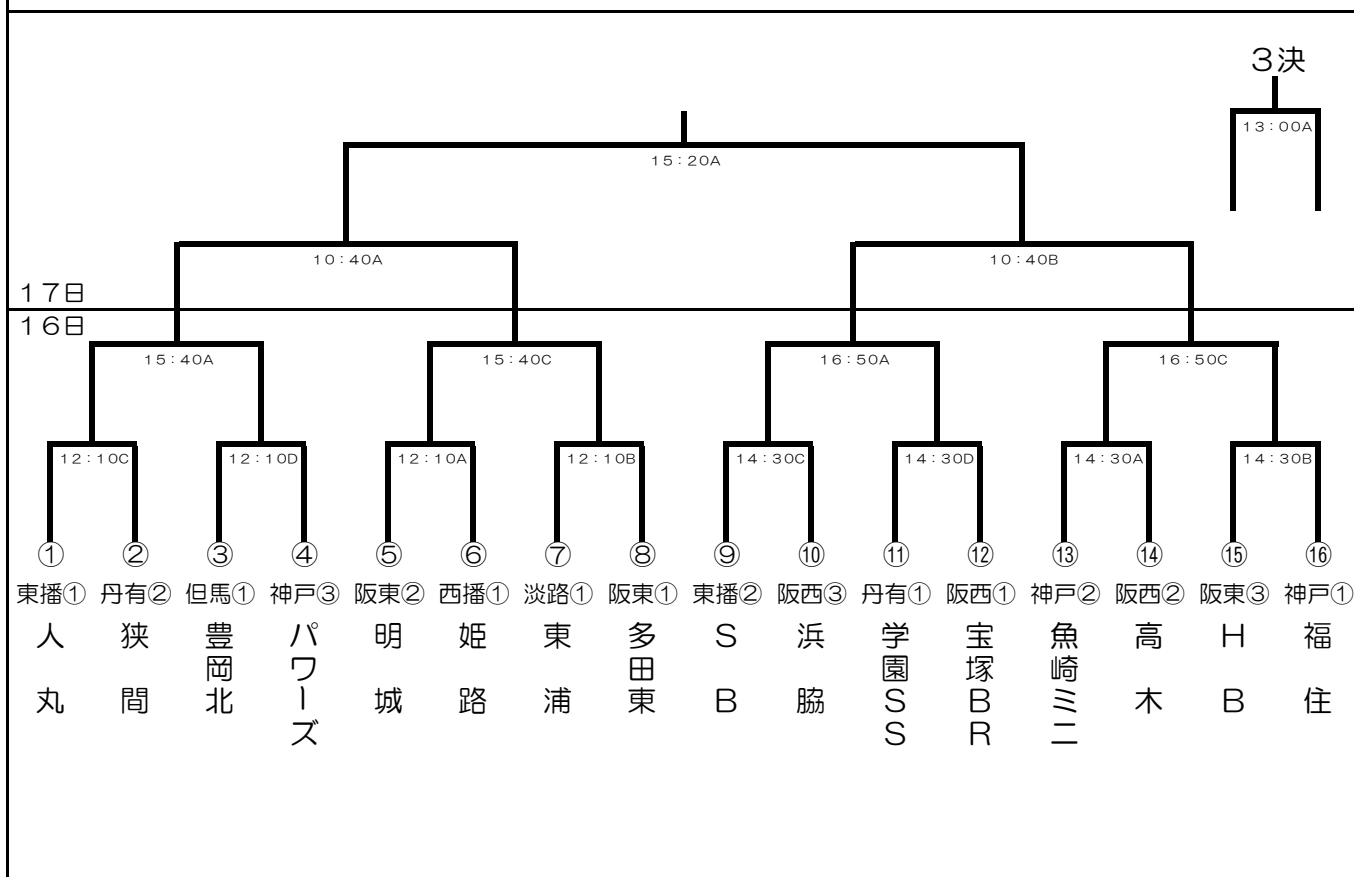

## ☆男子トーナメント☆

## ☆女子トーナメント☆

# ★試合日程★

12月16日(土) 開館8:45 受付9:00 代表者会議(事前連絡)

時 間	Aコート	Bコート	Cコート	Dコート
10:30	開会式			
11:00	( ⑤ - ⑥ ) ( R F - 梅 香 ) ( TO ⑬ 仁 川 )	( ⑦ - ⑧ ) ( 成 徳 - 氷上籠球 ) ( TO ⑭ 豊岡北 )	( ① - ② ) ( 姫 路 - EPIC ) ( TO ⑮ 荻 野 )	( ③ - ④ ) ( 宝塚BR - 三原ミニ ) ( TO ⑯ 西宮浜 )
12:10	⑤ - ⑥ 明 城 - 姫 路	⑦ - ⑧ 東 浦 - 多田東	① - ② 人 丸 - 狭 間	③ - ④ 豊岡北 - パワーズ
13:20	( ⑬ - ⑭ ) ( 仁 川 - 豊岡北 )	( ⑮ - ⑯ ) ( 荻 野 - 西宮浜 )	( ⑨ - ⑩ ) ( 魚崎ミニ - 笹 原 )	( ⑪ - ⑫ ) ( 北エン - 南 淡 )
14:30	⑬ - ⑭ 魚崎ミニ - 高 木	⑮ - ⑯ H B - 福 住	⑨ - ⑩ S B - 浜 脇	⑪ - ⑫ 学園SS - 宝塚BR
15:40	C2勝ち - D2勝ち -	( C1勝ち - D1勝ち ) ( - )	A2勝ち - B2勝ち -	( A1勝ち - B1勝ち ) ( - )
16:50	C4勝ち - D4勝ち -	( C3勝ち - D3勝ち ) ( - )	A4勝ち - B4勝ち -	( A3勝ち - B3勝ち ) ( - )
【TO】負けTOを基本とし、第1試合においては第3ゲームのA・Bコートのチームを割り当てます。 【指名審判】全試合指名審判制とし、割り当てます。				

12月17日(日) 開館8:45

時 間	Aコート	Bコート	Cコート	Dコート
9:00	ウォーミングアップ A1	ウォーミングアップ B1	ウォーミングアップ 使用不可	ウォーミングアップ 使用不可
1 9:30	女子準決勝 ( ①~④ - ⑤~⑧ )	女子準決勝 ( ⑨~⑫ - ⑬~⑯ )	ウォーミングアップ 前半A2 後半B2	ウォーミングアップ 前半B2 後半A2
2 10:40	男子準決勝 ①~④ - ⑤~⑧	男子準決勝 ⑨~⑫ - ⑬~⑯	ウォーミングアップ A3	ウォーミングアップ 使用不可
3 11:50	女子3位決定戦 ( A1負け - B1負け )		ウォーミングアップ A4	ウォーミングアップ 使用不可
4 13:00	男子3位決定戦 A2負け - B2負け		ウォーミングアップ 使用不可	ウォーミングアップ A5
5 14:10	女子決勝 ( A1勝ち - B1勝ち )		ウォーミングアップ 使用不可	ウォーミングアップ A6
6 15:20	男子決勝 A2勝ち - B2勝ち			
16:30	閉会式			
【TO】TOチームの割り当てを行います。 【指名審判】全試合指名審判制とし、割り当てます。 【表彰式】 全日程終了後閉会式を行います。(1位~4位)				