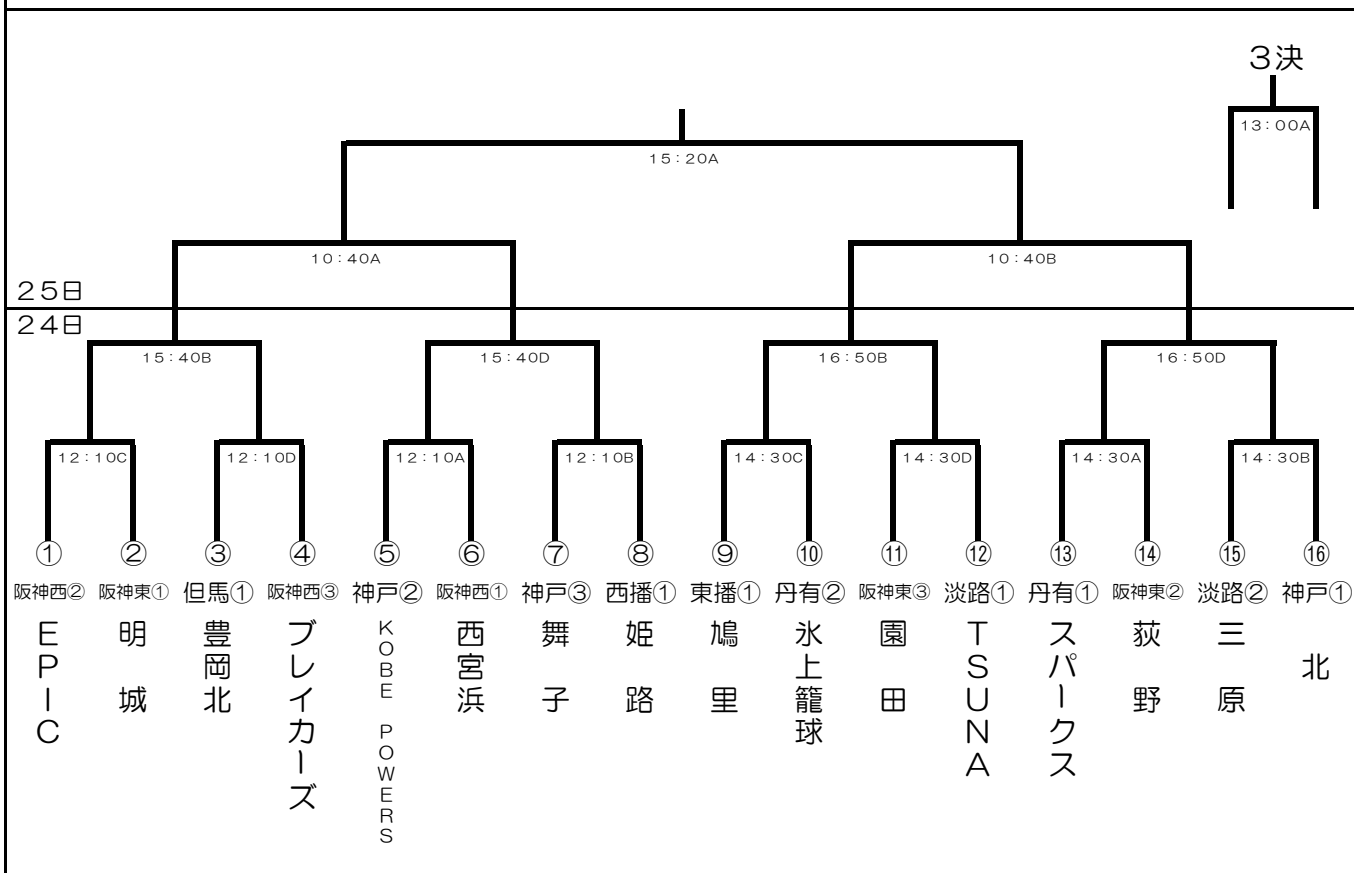

★組み合わせ★

☆男子トーナメント☆

☆女子トーナメント☆

★試合日程★

12月24日(土) 開館8:45 受付9:00 代表者会議(事前連絡)

時 間	Aコート	Bコート	Cコート	Dコート
10:30	開会式			
11:00	⑤ - ⑥ 姫路 - 長尾南 TO 山南	⑦ - ⑧ EPIC - 明城 TO 魚崎	① - ② 人丸 - 柏原 TO 豊岡北	③ - ④ 北 - 浜脇 TO 名和
12:10	(⑤ - ⑥) (KOBE POWERS - 西宮浜)	(⑦ - ⑧) (舞子 - 姫路)	(① - ②) (EPIC - 明城)	(③ - ④) (豊岡北 - プレイカース)
13:20	⑬ - ⑭ 山南 - 魚崎	⑮ - ⑯ 豊岡北 - 名和	⑨ - ⑩ 学園南 - 江井島	⑪ - ⑫ 園田 - 三原
14:30	(⑬ - ⑭) (スパークス - 荻野)	(⑮ - ⑯) (三原 - 北)	(⑨ - ⑩) (鳩里 - 氷上籠球)	(⑪ - ⑫) (園田 - TSUNA)
15:40	C1勝ち - D1勝ち -	(C2勝ち - D2勝ち) (-)	A1勝ち - B1勝ち -	(A2勝ち - B2勝ち) (-)
16:50	C3勝ち - D3勝ち -	(C4勝ち - D4勝ち) (-)	A3勝ち - B3勝ち -	(A4勝ち - B4勝ち) (-)
【TO】負けTOを基本とし、第1試合においては第3ゲームのA・Bコートのチームを割り当てます。 【指名審判】全試合指名審判制とし、割り当てます。				

12月25日(日) 開館8:45

時 間	Aコート	Bコート	Cコート	Dコート
9:00	ウォーミングアップ A1	ウォーミングアップ B1	ウォーミングアップ 使用不可	ウォーミングアップ 使用不可
9:30	男子準決勝 ①~④ - ⑤~⑧	男子準決勝 ⑨~⑫ - ⑬~⑯	ウォーミングアップ 前半A2 後半B2	ウォーミングアップ 前半B2 後半A2
10:40	女子準決勝 (①~④ - ⑤~⑧)	女子準決勝 (⑨~⑫ - ⑬~⑯)	ウォーミングアップ A3	ウォーミングアップ 使用不可
11:50	男子3位決定戦 A1負け - B1負け		ウォーミングアップ A4	ウォーミングアップ 使用不可
13:00	女子3位決定戦 (A2負け - B2負け)		ウォーミングアップ 使用不可	ウォーミングアップ A5
14:10	男子決勝 A1勝ち - B1勝ち		ウォーミングアップ 使用不可	ウォーミングアップ A6
15:20	女子決勝 (A2勝ち - B2勝ち)			
16:30	閉会式			
【TO】TOチームの割り当てを行います。 【指名審判】全試合指名審判制とし、割り当てます。 【表彰式】全日程終了後閉会式を行います。(1位~4位)				