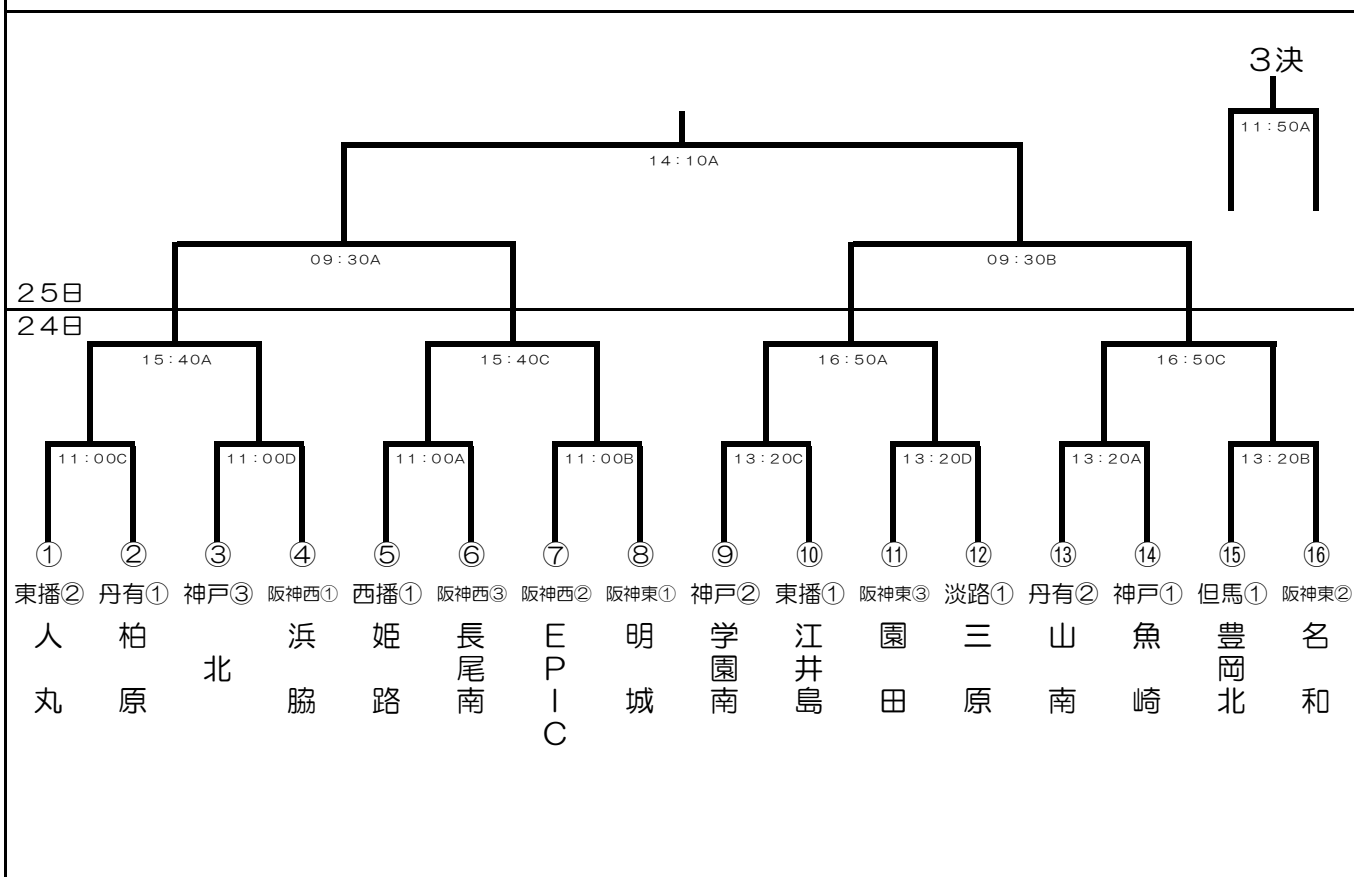

★組み合わせ★

☆男子トーナメント☆

☆女子トーナメント☆

★試合日程★

12月24日(土) 開館8:45 受付9:00 代表者会議(事前連絡)

時 間	Aコート	Bコート	Cコート	Dコート
10:30	開会式			
11:00	⑤ - ⑥ 姫路 - 長尾南 TO 山南	⑦ - ⑧ EPIC - 明城 TO 魚崎	① - ② 人丸 - 柏原 TO 豊岡北	③ - ④ 北 - 浜脇 TO 名和
12:10	(⑤ - ⑥) (KOBE POWERS - 西宮浜)	(⑦ - ⑧) (舞子 - 姫路)	(① - ②) (EPIC - 明城)	(③ - ④) (豊岡北 - プレイカース)
13:20	⑬ - ⑭ 山南 - 魚崎	⑮ - ⑯ 豊岡北 - 名和	⑨ - ⑩ 学園南 - 江井島	⑪ - ⑫ 園田 - 三原
14:30	(⑬ - ⑭) (スパークス - 荻野)	(⑮ - ⑯) (三原 - 北)	(⑨ - ⑩) (鳩里 - 氷上籠球)	(⑪ - ⑫) (園田 - TSUNA)
15:40	C1勝ち - D1勝ち -	(C2勝ち - D2勝ち) (-)	A1勝ち - B1勝ち -	(A2勝ち - B2勝ち) (-)
16:50	C3勝ち - D3勝ち -	(C4勝ち - D4勝ち) (-)	A3勝ち - B3勝ち -	(A4勝ち - B4勝ち) (-)
【TO】負けTOを基本とし、第1試合においては第3ゲームのA・Bコートのチームを割り当てます。 【指名審判】全試合指名審判制とし、割り当てます。				

12月25日(日) 開館8:45

時 間	Aコート	Bコート	Cコート	Dコート
9:00	ウォーミングアップ A1	ウォーミングアップ B1	ウォーミングアップ 使用不可	ウォーミングアップ 使用不可
9:30	男子準決勝 ①~④ - ⑤~⑧	男子準決勝 ⑨~⑫ - ⑬~⑯	ウォーミングアップ 前半A2 後半B2	ウォーミングアップ 前半B2 後半A2
10:40	女子準決勝 (①~④ - ⑤~⑧)	女子準決勝 (⑨~⑫ - ⑬~⑯)	ウォーミングアップ A3	ウォーミングアップ 使用不可
11:50	男子3位決定戦 A1負け - B1負け		ウォーミングアップ A4	ウォーミングアップ 使用不可
13:00	女子3位決定戦 (A2負け - B2負け)		ウォーミングアップ 使用不可	ウォーミングアップ A5
14:10	男子決勝 A1勝ち - B1勝ち		ウォーミングアップ 使用不可	ウォーミングアップ A6
15:20	女子決勝 (A2勝ち - B2勝ち)			
16:30	閉会式			
【TO】TOチームの割り当てを行います。 【指名審判】全試合指名審判制とし、割り当てます。 【表彰式】全日程終了後閉会式を行います。(1位~4位)				